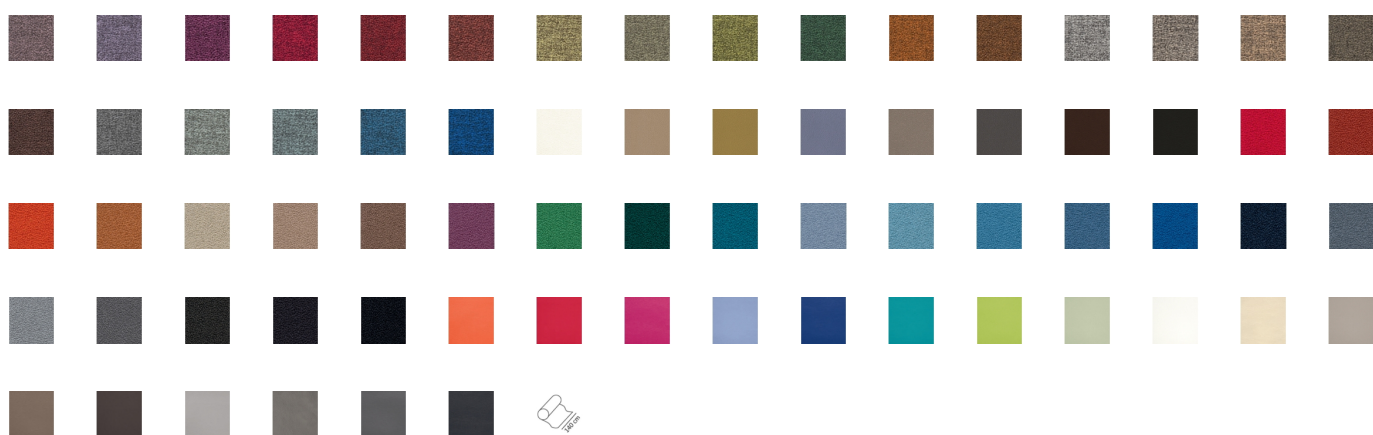

Couleur	aux choix personnalisable
Couleur	noir
Base pieds	luges
Revêtement	personnalisable
Hauteur	au choix : assise mi haute ou haute
Dimensions	 48 51 67 74 71

Spécificités :

1/ CHOISIR VOTRE REVÊTEMENT

2/ CHOISIR VOTRE SPECIFICITÉ