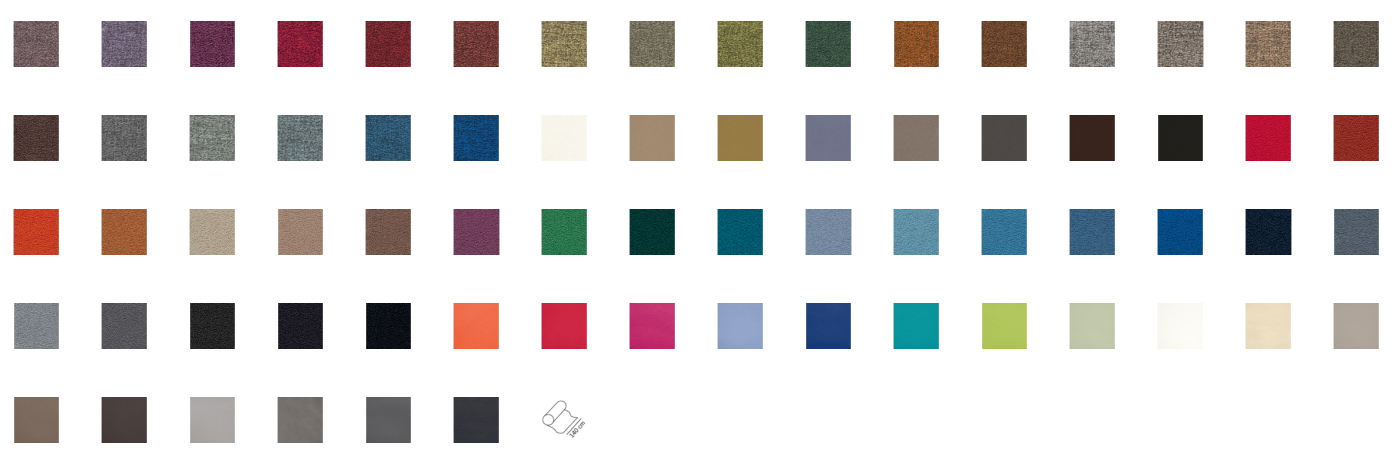

Accueil Palm

Calligaris 007110

Le tabouret Palm est un tabouret avec une structure métallique pour les bars, cafés et restaurants. Edi e Paolo Ciani se seraient inspiré de la forme d'une feuille de palmier afin de concevoir le design du tabouret. Son assise est en mousse injectée a froid. Ce design moderne et simple s'adapte à tous les styles d'environnements.

Assise garnie
 Couleur blanc
 Couleur aux choix personnalisable
 Base pieds ronde
 Revêtement personnalisable
 Hauteur réglable

Dimensions  43 43 82 93 83

Spécificités :

1/ CHOISIR VOTRE REVÊTEMENT

2/ CHOISIR VOTRE STRUCTURE