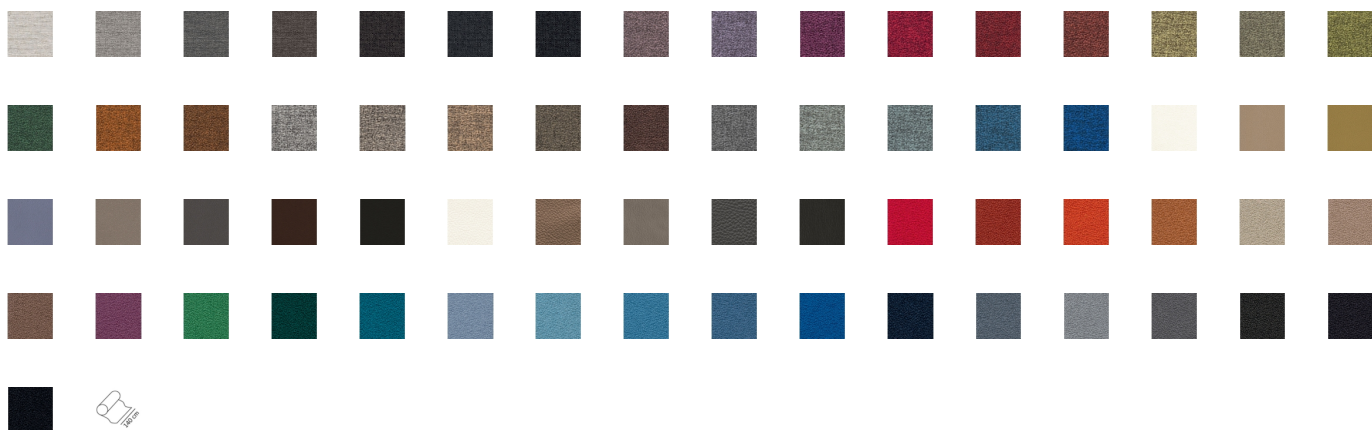

Assise

garnie mousse injectée

Dossier

garni mousse injectée

Dimensions

Spécificités :

1/ CHOISIR VOTRE REVÊTEMENT

2/ CHOISIR VOTRE STRUCTURE