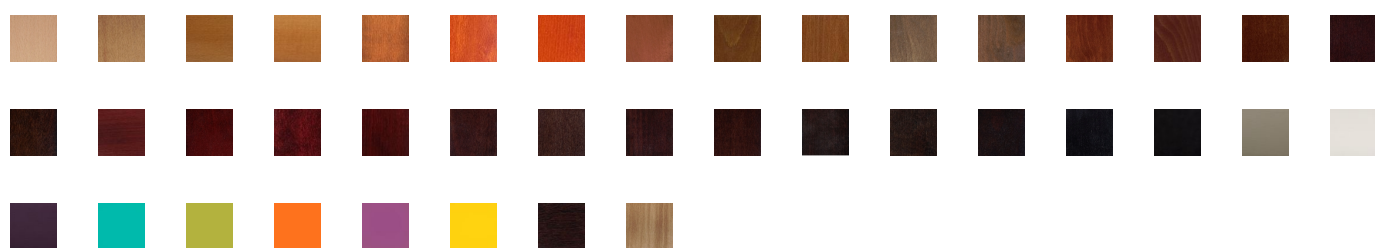

CARACTERISTIQUES

Structure	chene
Structure	bois
Structure	hetre
Revêtement	personnalisable
Assise	garnie
Dossier	bois
Hauteur	assise haute : à partir de 75 cm

Dimensions					
	44	46	75	83	70

1/ CHOISIR VOTRE STRUCTURE