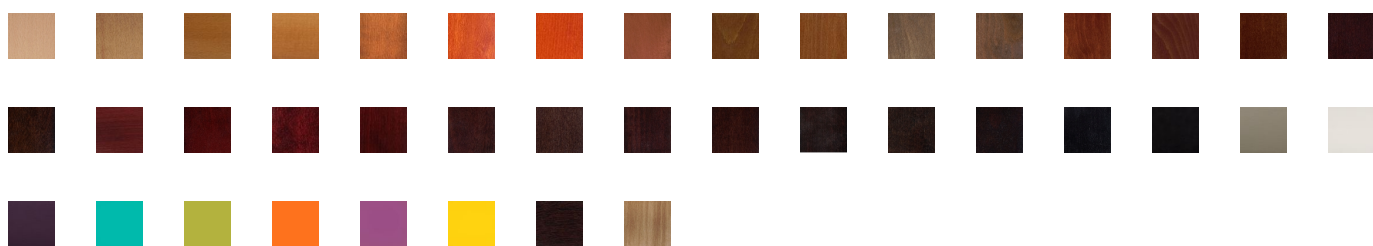

### CARACTERISTIQUES

Revêtement : personnalisable  
Assise : garnie

Forme

ronde

Dimensions

1/ CHOISIR VOTRE STRUCTURE

2/ CHOISIR VOTRE REVÊTEMENT