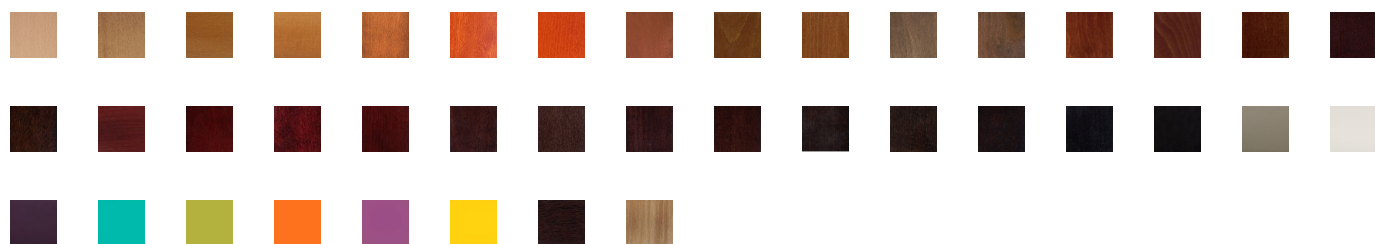

CARACTERISTIQUES

Structure	chene
Structure	bois
Structure	hetre
Revêtement	personnalisable
Assise	garnie
Hauteur	haute 105 - 110 cm

Dimensions					
	48	46	76	88	6. 8

1/ CHOISIR VOTRE STRUCTURE