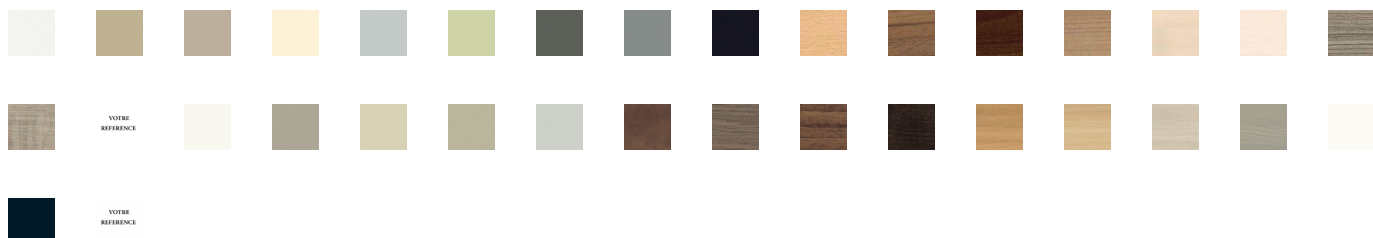

Structure	bois
Plateau	stratifié
Plateau	mélaminé
Couleur	aux choix personnalisable
Couleur	teinte bois
Forme	carrée
Forme	rectangulaire
Hauteur	table Lounge de 55 à 65 cm

Dimensions		
	76	210

Spécificités :

1/ CHOISIR VOTRE DIMENSION

2/ CHOISIR VOTRE REVÊTEMENT