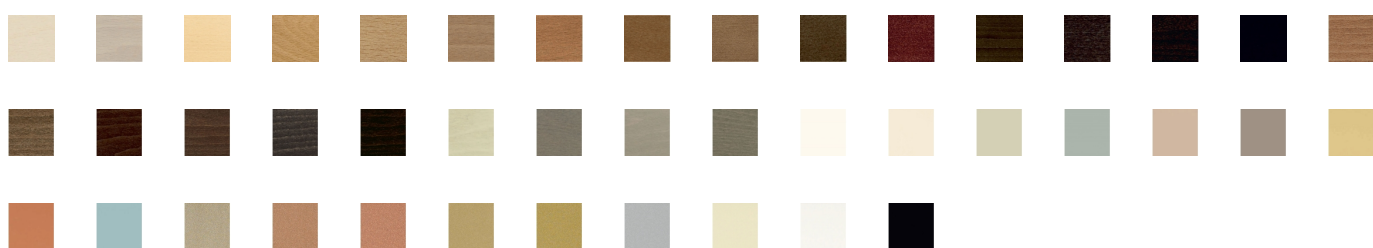

- Structure : bois
- Plateau : mélaminé
- Plateau : stratifié
- Couleur : aux choix personnalisable
- Couleur : teinte bois
- Forme : rectangulaire
- Forme : carrée

Dimensions 40 x 130

1/ CHOISIR VOTRE DIMENSION

2/ CHOISIR VOTRE STRUCTURE

3/ CHOISIR VOTRE REVÊTEMENT