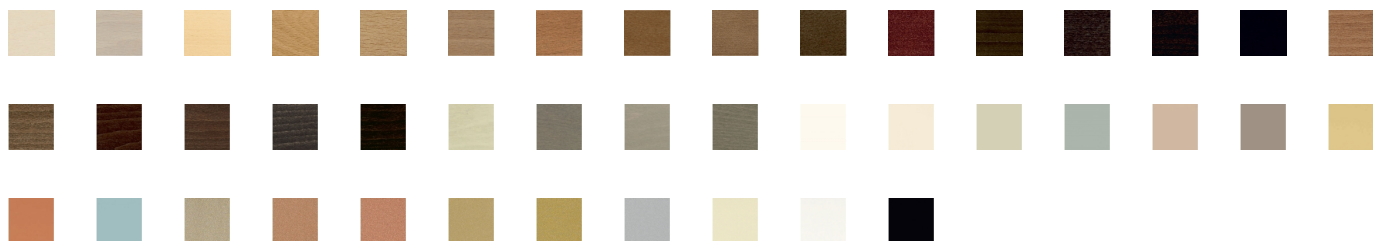

CARACTERISTIQUES

Structure	bois
Plateau	stratifié
Couleur	teinte bois claire
Couleur	aux choix personnalisable
Forme	rectangulaire
Forme	carrée

Dimensions		22
		110

Spécificités :

1/ CHOISIR VOTRE DIMENSION

2/ CHOISIR VOTRE STRUCTURE

3/ CHOISIR VOTRE REVÊTEMENT