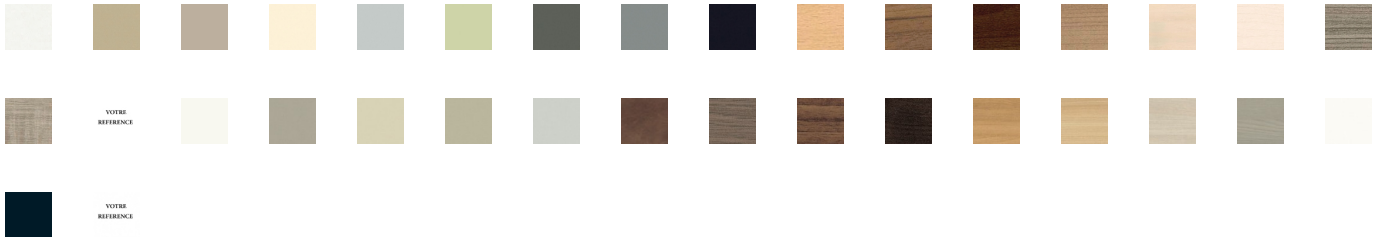

CARACTERISTIQUES

Structure	bois
Couleur	aux choix personnalisable
Couleur	teinte bois foncée
Plateau	mélaminé
Plateau	stratifié
Forme	carrée

Dimensions	
	76 21 .0

Spécificités :

1/ CHOISIR VOTRE DIMENSION

2/ CHOISIR VOTRE REVÊTEMENT