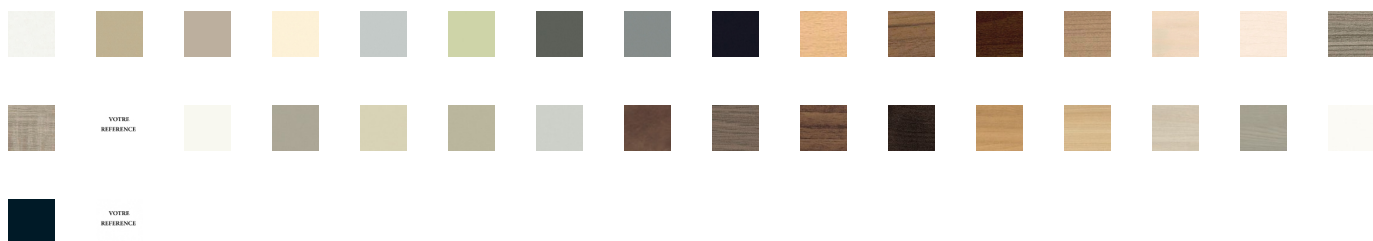

Structure bois
Plateau mélaminé
Plateau stratifié
Couleur aux choix personnalisable
Couleur teinte bois foncée
Forme ronde

Dimensions 76 35.0

Spécificités :

1/ CHOISIR VOTRE DIMENSION

2/ CHOISIR VOTRE REVÊTEMENT