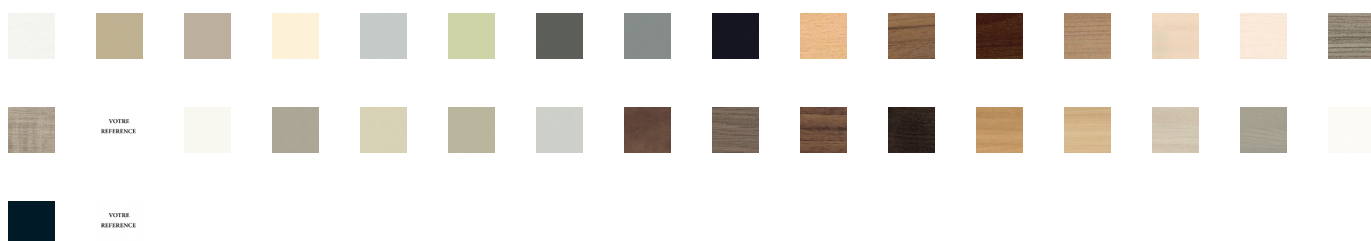

Plateau mélaminé

Plateau stratifié

Dimensions 120

1/ CHOISIR VOTRE MODÈLE

2/ CHOISIR VOTRE REVÊTEMENT