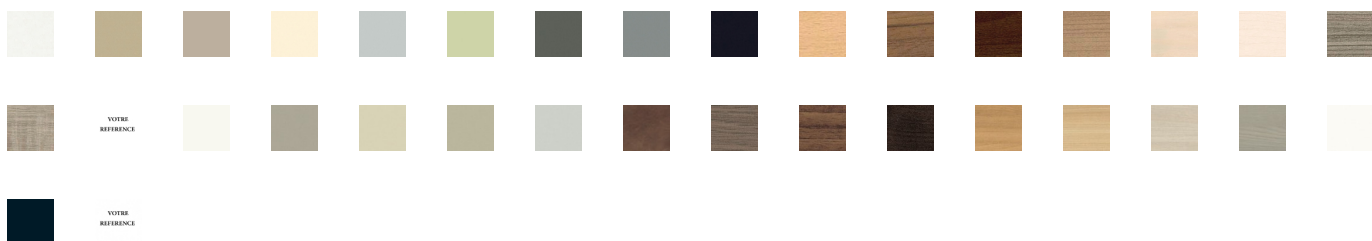

Plateau mélaminé

Plateau stratifié

Dimensions 120

1/ CHOISIR VOTRE MODÈLE

2/ CHOISIR VOTRE REVÊTEMENT