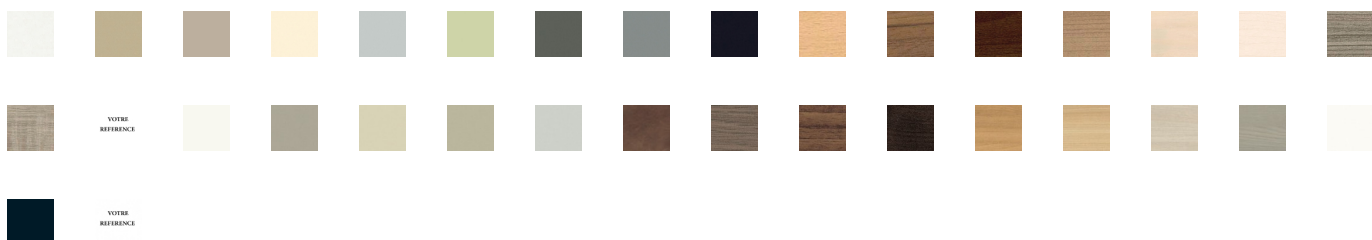

LIVRAISON

Délai de livraison :	7 jours indicative
Délai de fabrication :	4 semaines indicative

CARACTERISTIQUES

Structure	bois
Couleur	aux choix personnalisable
Couleur	teinte bois foncée

Plateau

stratifié

Plateau

mélaminé

Dimensions

 11 40 85 26

 0 .0

Spécificités :

1/ CHOISIR VOTRE REVÊTEMENT

2/ CHOISIR VOTRE STRUCTURE

3/ CHOISIR VOS OPTIONS DÉCO MÉTALLIQUE

4/ CHOISIR VOS OPTIONS MODÈLE DE PIEDS