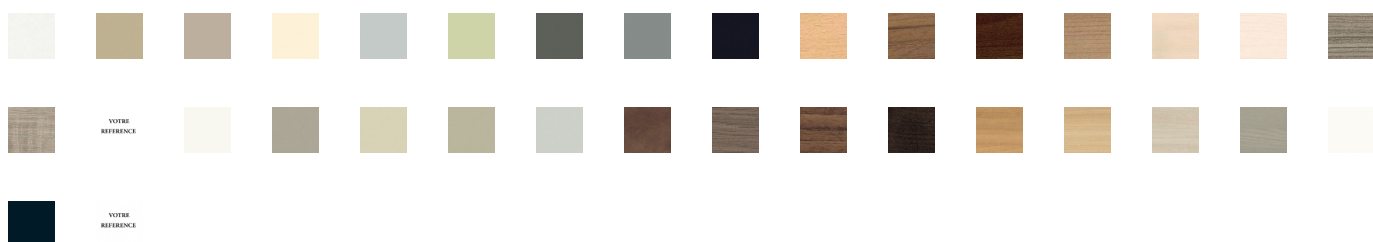

Couleur

teinte bois foncée

Couleur

aux choix personnalisable

Dimensions

11 40 85 26
0 .0

Spécificités :

1/ CHOISIR VOTRE REVÊTEMENT