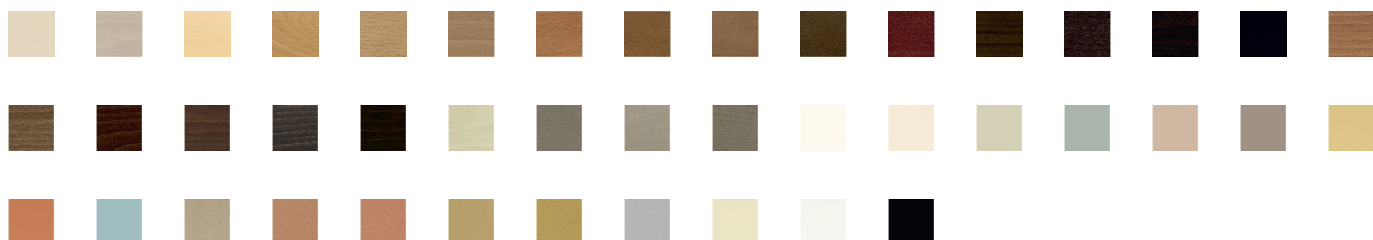

Couleur

teinte bois foncée

Couleur

aux choix personnalisable

Dimensions

11 40 85 26

0 .0

Spécificités :

1/ CHOISIR VOTRE STRUCTURE