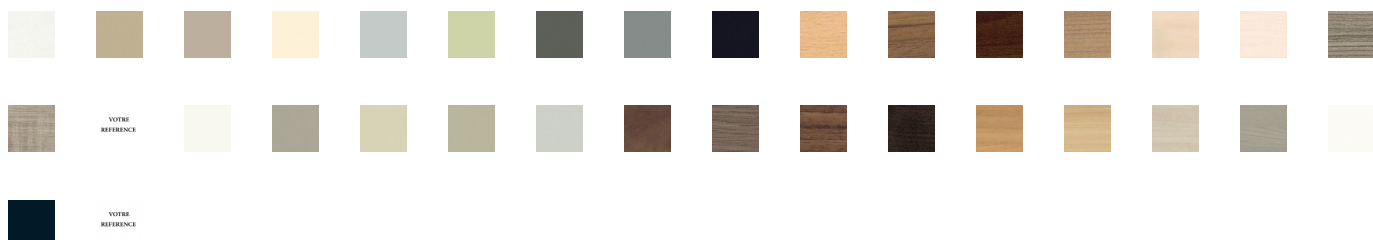

2/ CHOISIR VOTRE REVÊTEMENT