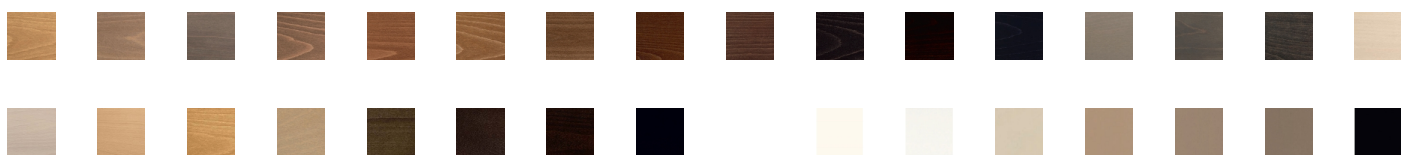

CARACTERISTIQUES

Structure	bois
Structure	hetre
Plateau	marbre
Plateau	plaqué chêne
Plateau	stratifié
Couleur	teinte bois foncée
Couleur	aux choix personnalisable
Forme	ovale
Dimensions	 10 60 40 0

1/ CHOISIR VOTRE REVÊTEMENT

2/ CHOISIR VOTRE STRUCTURE

3/ CHOISIR VOTRE SPECIFICITÉ

4/ CHOISIR VOS OPTIONS PATINS