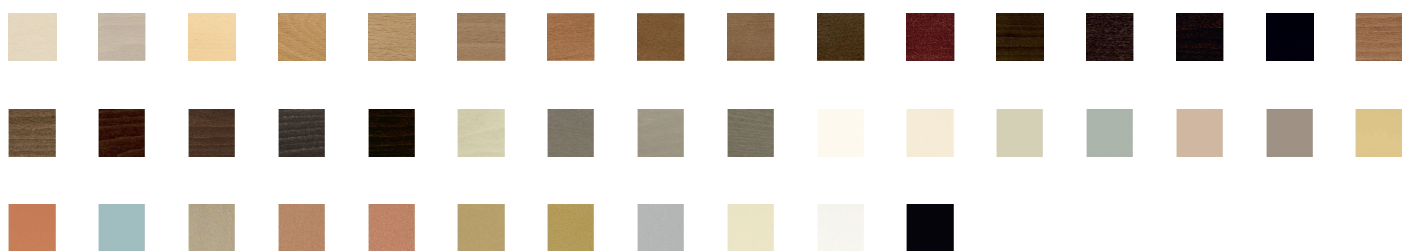

Structure hêtre
Structure bois
Plateau stratifié
Couleur teinte bois claire
Couleur aux choix personnalisable
Forme ovale

Dimensions 100 60 40 90

1/ CHOISIR VOTRE REVÊTEMENT

2/ CHOISIR VOTRE STRUCTURE

3/ CHOISIR VOS OPTIONS FINITION MÉTAL